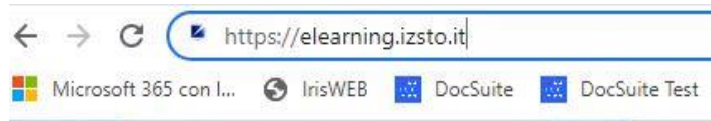

ISCRIZIONE

Sei iscritto al corso FAD. Per fruire del corso, collegati a elearning.izsto.it ed effettua l'accesso usando le stesse credenziali che hai usato per accedere a questo portale.

5 Al ricevimento della mail di avvenuta attivazione dell'account collegandosi al sito <https://elearning.izsto.it> si avrà libero accesso al corso online.

Lanciare Edge o Chrome (Safari se da dispositivo Apple)

6

Digitare nella barra di ricerca l'indirizzo: <https://elearning.izsto.it/>
(o ctrl + click mouse direttamente sul link)

7

Inserire le credenziali Utente e Password (stesse del Portale Formazione)